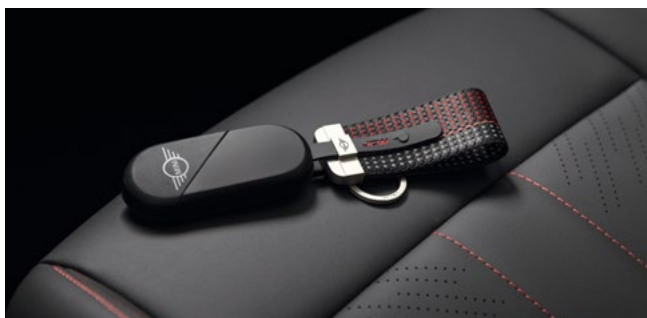

アクセサリ・カタログ  
[https://mini.jp/acc\\_mini](https://mini.jp/acc_mini)

**John Cooper Works**  
キー・ケース

¥6,710 (¥6,100) 8220 5B30D96

ALL MODEL

MINI キー・カバー クリスタル

¥5,874 (¥5,340) 8220 5B34847

ALL MODEL

**John Cooper Works**  
キー・ベルト