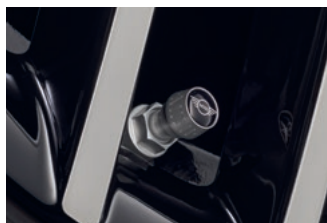

¥5,082 (¥4,620)
MINI ロゴ 3611 5A96C09